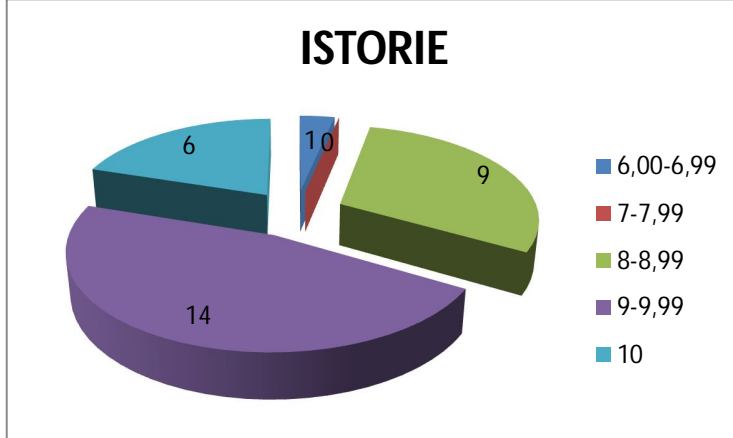

**REZULTATE OBȚINUTE DE ABSOLVENȚII COLEGIULUI „NICOLAE BĂLCESCU” LA
EXAMENUL DE BACALAUREAT SESIUNEA IUNIE-IULIE 2015**

STATISTICA PE CLASE/DISCIPLINĂ DE EXAMEN/TRANȘE DE MEDII

LB ROM	5.00-5.99	6.00-6.99	7.00-7.99	8.00-8.99	9.00-9.99	10
XII A	0	1	4	4	11	1
XII B	0	0	2	18	12	0
XII C	0	1	2	8	15	0
XII D	0	2	5	7	9	0
XII E	2	3	2	10	15	0
XII F	0	3	5	9	9	1
TOTAL	2	10	20	56	71	2

MATE	5.00-5.99	6.00-6.99	7.00-7.99	8.00-8.99	9.00-9.99	10
XII A	1	1	2	0	13	4
XII B	0	0	7	3	19	5
XII C	1	0	3	7	14	1
XII D	0	1	5	6	10	1
XII E	3	4	6	7	9	1
TOTAL	5	6	23	23	65	12

ISTORIE	5.00-5.99	6.00-6.99	7.00-7.99	8.00-8.99	9.00-9.99	10
XII F	2	2	5	9	9	6
TOTAL	2	2	5	9	9	6