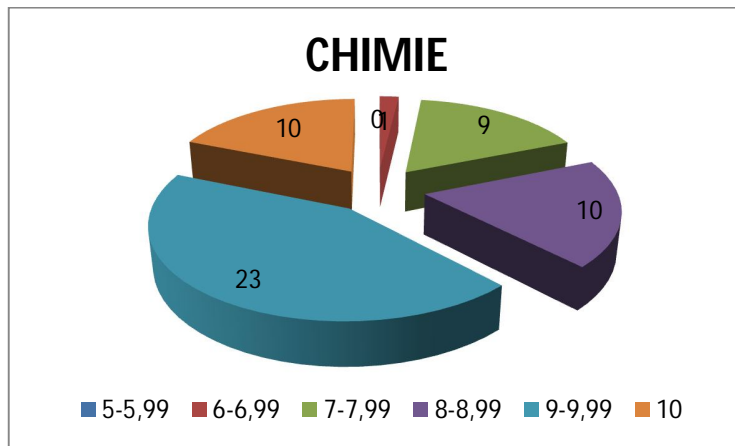

**REZULTATE OBȚINUTE DE ABSOLVENȚII COLEGIULUI „NICOLAE BĂLCESCU” LA
EXAMENUL DE BACALAUREAT SESIUNEA IUNIE-IULIE 2015**

STATISTICA PE CLASE/DISCIPLINĂ DE EXAMEN/TRANȘE DE MEDII

LB ROM	5.00-5.99	6.00-6.99	7.00-7.99	8.00-8.99	9.00-9.99	10
XII A	0	1	4	4	11	1
XII B	0	0	2	18	12	0
XII C	0	1	2	8	15	0
XII D	0	2	5	7	9	0
XII E	2	3	2	10	15	0
XII F	0	3	5	9	9	1
TOTAL	2	10	20	56	71	2

MATE	5.00-5.99	6.00-6.99	7.00-7.99	8.00-8.99	9.00-9.99	10
XII A	1	1	2	0	13	4
XII B	0	0	7	3	19	5
XII C	1	0	3	7	14	1
XII D	0	1	5	6	10	1
XII E	3	4	6	7	9	1
TOTAL	5	6	23	23	65	12

ISTORIE	5.00-5.99	6.00-6.99	7.00-7.99	8.00-8.99	9.00-9.99	10
XII F	2	2	5	9	9	6
TOTAL	2	2	5	9	9	6

FIZICA	5.00-5.99	6.00-6.99	7.00-7.99	8.00-8.99	9.00-9.99	10
XII A	0	1	1	1	6	2
XII B	0	0	0	0	2	2
XII C	1	1	3	0	4	0
XII D	1	3	1	2	3	0
XII E	0	0	0	0	1	0
TOTAL	2	5	5	3	16	4

CHIMIE	5.00-5.99	6.00-6.99	7.00-7.99	8.00-8.99	9.00-9.99	10
XII A	0	0	0	1	3	0
XII B	0	0	2	5	7	2
XII C	0	1	0	1	6	0
XII D	0	0	0	0	1	0
XII E	1	3	3	3	10	0
TOTAL	1	4	5	10	27	2

BIOLOGIE	5.00-5.99	6.00-6.99	7.00-7.99	8.00-8.99	9.00-9.99	10
XII A	0	1	0	1	2	0
XII B	0	2	0	2	4	0
XII C	0	0	1	1	3	0
XII D	0	0	2	0	9	0
XII E	1	5	1	1	3	0
TOTAL	1	8	4	5	21	0

INFO	5.00-5.99	6.00-6.99	7.00-7.99	8.00-8.99	9.00-9.99	10
XII A	0	0	0	0	2	0
XII B	1	0	1	0	2	0
XII C	0	0	0	1	2	0
XII D	0	0	0	0	0	1
TOTAL	1	0	1	1	6	1