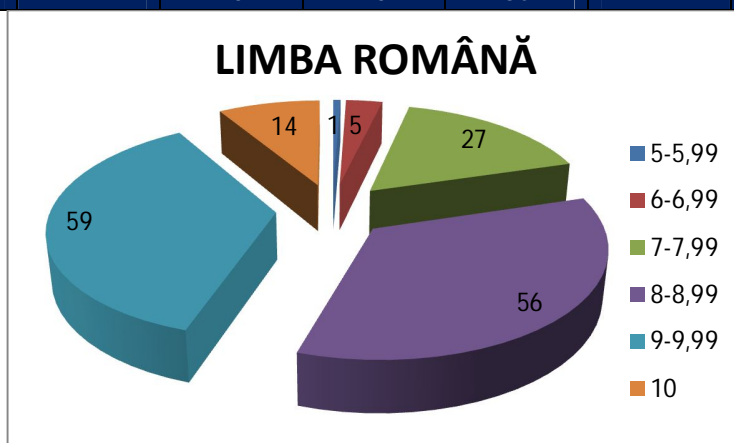

**REZULTATE OBȚINUTE DE ABSOLVENȚII COLEGIULUI „NICOLAE BĂLCESCU” LA
EXAMENUL DE BACALAUREAT SESIUNEA IUNIE-IULIE 2015**

STATISTICA PE CLASE/DISCIPLINĂ DE EXAMEN/TRANȘE DE MEDII

LB ROM	5.00-5.99	6.00-6.99	7.00-7.99	8.00-8.99	9.00-9.99	10
XII A	0	1	4	4	11	1
XII B	0	0	2	18	12	0
XII C	0	1	2	8	15	0
XII D	0	2	5	7	9	0
XII E	2	3	2	10	15	0
XII F	0	3	5	9	9	1
TOTAL	2	10	20	56	71	2

MATE	5.00-5.99	6.00-6.99	7.00-7.99	8.00-8.99	9.00-9.99	10
XII A	1	1	2	0	13	4
XII B	0	0	7	3	19	5
XII C	1	0	3	7	14	1
XII D	0	1	5	6	10	1
XII E	3	4	6	7	9	1
TOTAL	5	6	23	23	65	12

ISTORIE	5.00-5.99	6.00-6.99	7.00-7.99	8.00-8.99	9.00-9.99	10
XII F	2	2	5	9	9	6
TOTAL	2	2	5	9	9	6

FIZICA	5.00-5.99	6.00-6.99	7.00-7.99	8.00-8.99	9.00-9.99	10
XII A	0	1	1	1	6	2
XII B	0	0	0	0	2	2
XII C	1	1	3	0	4	0
XII D	1	3	1	2	3	0
XII E	0	0	0	0	1	0
TOTAL	2	5	5	3	16	4

CHIMIE	5.00-5.99	6.00-6.99	7.00-7.99	8.00-8.99	9.00-9.99	10
XII A	0	0	0	1	3	0
XII B	0	0	2	5	7	2
XII C	0	1	0	1	6	0
XII D	0	0	0	0	1	0
XII E	1	3	3	3	10	0
TOTAL	1	4	5	10	27	2