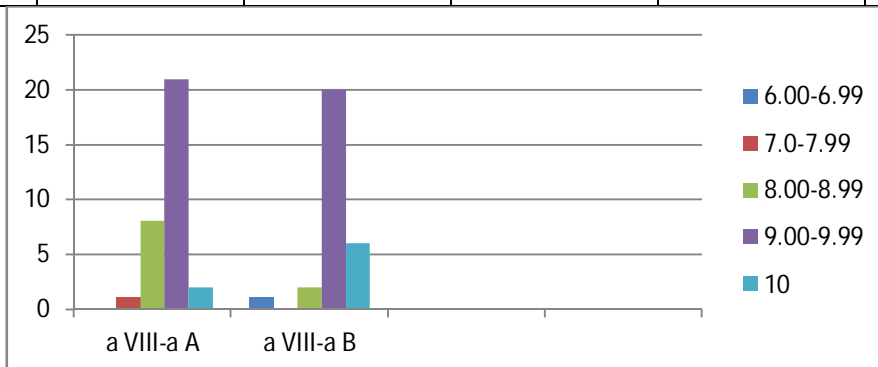

GEOGRAF	5.00-5.99	6.00-6.99	7.00-7.99	8.00-8.99	9.00-9.99	10
XII F	1	1	3	6	6	0
TOTAL	1	1	3	6	6	0

SOCIO-UMANE	5.00-5.99	6.00-6.99	7.00-7.99	8.00-8.99	9.00-9.99	10
XII F	1	0	1	0	2	0
TOTAL	1	0	1	0	2	0

	5.00-5.99	6.00-6.99	7.00-7.99	8.00-8.99	9.00-9.99	10
LB.ROM	2	10	20	56	71	2
MATEMATICA	5	6	23	23	65	12
ISTORIE	2	2	5	9	9	6
FIZICA	2	5	5	3	16	4
CHIMIE	1	4	5	10	27	2
BIOLOGIE	1	8	4	5	21	0
INFORMATICA	1	0	1	1	6	1
GEOGRAFIE	1	1	3	6	6	0
SOCIO-UMANE	1	0	1	0	2	0

STATISTICA PE CLASE/TRANȘE DE MEDII

MEDII GENERALE BAC 2015

	6.00-6.99	7.00-7.99	8.00-8.99	9.00-9.99	10	MEDIA CLASEI
XII A	0	3	4	14	0	8.81
XII B	0	5	7	20	0	8.96
XII C	2	2	8	13	0	8.76
XII D	1	4	8	10	0	8.61
XII E	4	6	9	11	0	8.34
XII F	1	9	14	8	0	8.41
MEDII GENERALE	8	29	50	76	0	8.64

MEDII GENERALE BACALAUREAT 2015

REZULTATE OBTINUTE LA EVALUARE NAȚIONALĂ IUNIE 2015

MATEMATICĂ					
	NOTE				
	6.00-6.99	7.0-7.99	8.00-8.99	9.00-9.99	10
a VIII-a A	0	1	8	21	2
a VIII-a B	1	0	2	20	6
TOTAL	1	1	10	41	8
PROCENTE					
a VIII-a A	0	3,12	25,00	65,62	6,25
a VIII-a B	3,44	0	6,89	68,96	20,68
TOTAL	1,63	1,63	16,39	67,21	13,11