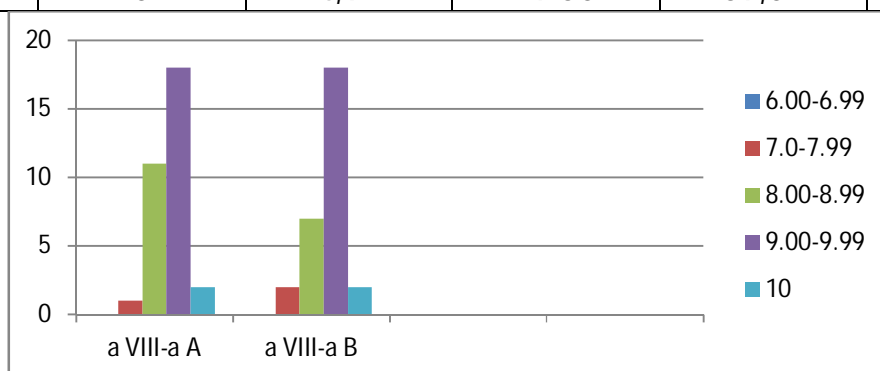

MEDII GENERALE BACALAUREAT 2015

REZULTATE OBTINUTE LA EVALUARE NAȚIONALĂ IUNIE 2015

MATEMATICĂ					
	NOTE				
	6.00-6.99	7.0-7.99	8.00-8.99	9.00-9.99	10
a VIII-a A	0	1	8	21	2
a VIII-a B	1	0	2	20	6
TOTAL	1	1	10	41	8
PROCENTE					
a VIII-a A	0	3,12	25,00	65,62	6,25
a VIII-a B	3,44	0	6,89	68,96	20,68
TOTAL	1,63	1,63	16,39	67,21	13,11

LIMBA ROMÂNĂ					
CLASA	NOTE				
	6.00-6.99	7.00-7.99	8.00-8.99	9.00-9.99	10
a VIII-a A	0	1	11	18	2
a VIII-a B	0	2	7	18	2
TOTAL	0	3	18	36	4
PROCENTE					
a VIII-a A	0	3,12	34,37	56,25	6,25
a VIII-a B	0	6,89	24,13	62,06	6,89
TOTAL	0	4,91	29,50	59,01	6,55