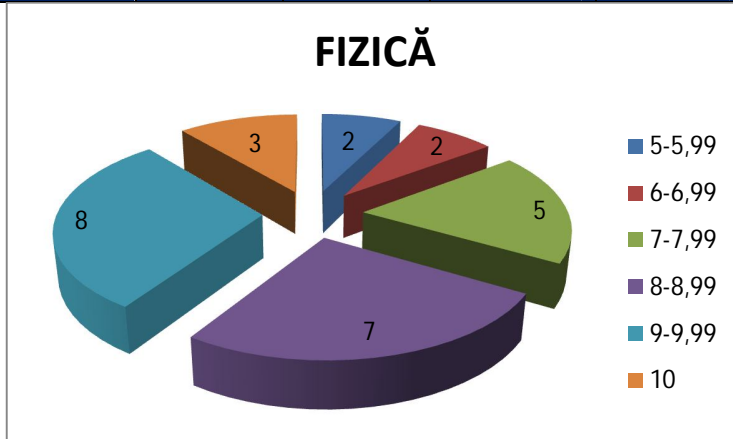

**REZULTATE OBȚINUTE DE ABSOLVENȚII COLEGIULUI „NICOLAE BĂLCESCU” LA
EXAMENUL DE BACALAUREAT SESIUNEA IUNIE-IULIE 2015**

STATISTICA PE CLASE/DISCIPLINĂ DE EXAMEN/TRANȘE DE MEDII

LB ROM	5.00-5.99	6.00-6.99	7.00-7.99	8.00-8.99	9.00-9.99	10
XII A	0	1	4	4	11	1
XII B	0	0	2	18	12	0
XII C	0	1	2	8	15	0
XII D	0	2	5	7	9	0
XII E	2	3	2	10	15	0
XII F	0	3	5	9	9	1
TOTAL	2	10	20	56	71	2

MATE	5.00-5.99	6.00-6.99	7.00-7.99	8.00-8.99	9.00-9.99	10
XII A	1	1	2	0	13	4
XII B	0	0	7	3	19	5
XII C	1	0	3	7	14	1
XII D	0	1	5	6	10	1
XII E	3	4	6	7	9	1
TOTAL	5	6	23	23	65	12

ISTORIE	5.00-5.99	6.00-6.99	7.00-7.99	8.00-8.99	9.00-9.99	10
XII F	2	2	5	9	9	6
TOTAL	2	2	5	9	9	6

FIZICA	5.00-5.99	6.00-6.99	7.00-7.99	8.00-8.99	9.00-9.99	10
XII A	0	1	1	1	6	2
XII B	0	0	0	0	2	2
XII C	1	1	3	0	4	0
XII D	1	3	1	2	3	0
XII E	0	0	0	0	1	0
TOTAL	2	5	5	3	16	4

CHIMIE	5.00-5.99	6.00-6.99	7.00-7.99	8.00-8.99	9.00-9.99	10
XII A	0	0	0	1	3	0
XII B	0	0	2	5	7	2
XII C	0	1	0	1	6	0
XII D	0	0	0	0	1	0
XII E	1	3	3	3	10	0
TOTAL	1	4	5	10	27	2