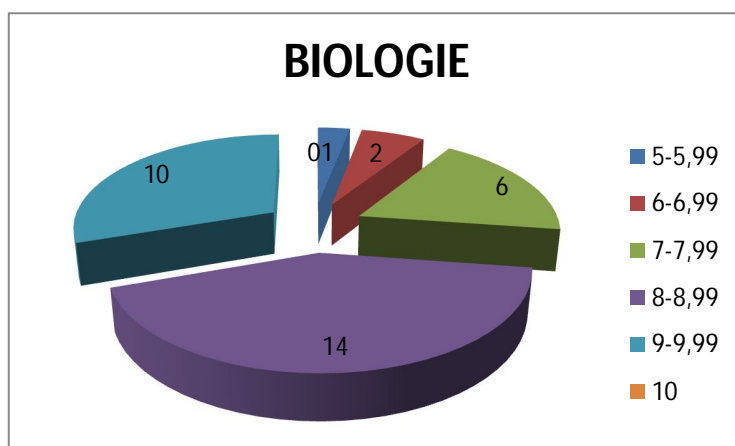

**REZULTATE OBȚINUTE DE ABSOLVENȚII COLEGIULUI „NICOLAE BĂLCESCU” LA
EXAMENUL DE BACALAUREAT SESIUNEA IUNIE-IULIE 2015**

STATISTICA PE CLASE/DISCIPLINĂ DE EXAMEN/TRANȘE DE MEDII

LB ROM	5.00-5.99	6.00-6.99	7.00-7.99	8.00-8.99	9.00-9.99	10
XII A	0	1	4	4	11	1
XII B	0	0	2	18	12	0
XII C	0	1	2	8	15	0
XII D	0	2	5	7	9	0
XII E	2	3	2	10	15	0
XII F	0	3	5	9	9	1
TOTAL	2	10	20	56	71	2

MATE	5.00-5.99	6.00-6.99	7.00-7.99	8.00-8.99	9.00-9.99	10
XII A	1	1	2	0	13	4
XII B	0	0	7	3	19	5
XII C	1	0	3	7	14	1
XII D	0	1	5	6	10	1
XII E	3	4	6	7	9	1
TOTAL	5	6	23	23	65	12

ISTORIE	5.00-5.99	6.00-6.99	7.00-7.99	8.00-8.99	9.00-9.99	10
XII F	2	2	5	9	9	6
TOTAL	2	2	5	9	9	6

FIZICA	5.00-5.99	6.00-6.99	7.00-7.99	8.00-8.99	9.00-9.99	10
XII A	0	1	1	1	6	2
XII B	0	0	0	0	2	2
XII C	1	1	3	0	4	0
XII D	1	3	1	2	3	0
XII E	0	0	0	0	1	0
TOTAL	2	5	5	3	16	4

CHIMIE	5.00-5.99	6.00-6.99	7.00-7.99	8.00-8.99	9.00-9.99	10
XII A	0	0	0	1	3	0
XII B	0	0	2	5	7	2
XII C	0	1	0	1	6	0
XII D	0	0	0	0	1	0
XII E	1	3	3	3	10	0
TOTAL	1	4	5	10	27	2

BIOLOGIE	5.00-5.99	6.00-6.99	7.00-7.99	8.00-8.99	9.00-9.99	10
XII A	0	1	0	1	2	0
XII B	0	2	0	2	4	0
XII C	0	0	1	1	3	0
XII D	0	0	2	0	9	0
XII E	1	5	1	1	3	0
TOTAL	1	8	4	5	21	0

INFO	5.00-5.99	6.00-6.99	7.00-7.99	8.00-8.99	9.00-9.99	10
XII A	0	0	0	0	2	0
XII B	1	0	1	0	2	0
XII C	0	0	0	1	2	0
XII D	0	0	0	0	0	1
TOTAL	1	0	1	1	6	1