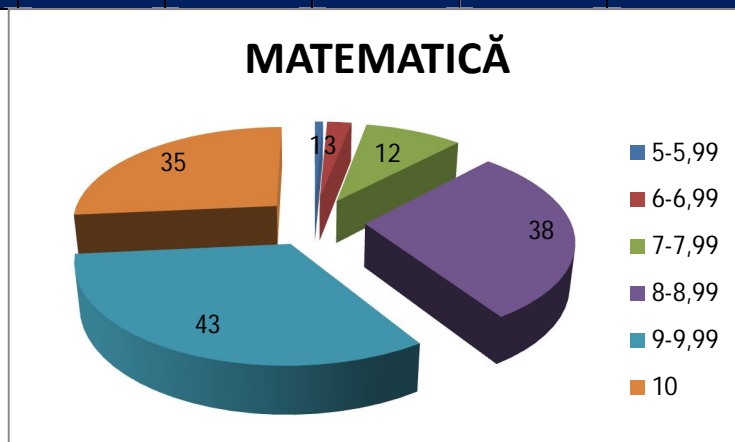

**REZULTATE OBȚINUTE DE ABSOLVENȚII COLEGIULUI „NICOLAE BĂLCESCU” LA
EXAMENUL DE BACALAUREAT SESIUNEA IUNIE-IULIE 2015**

STATISTICA PE CLASE/DISCIPLINĂ DE EXAMEN/TRANȘE DE MEDII

LB ROM	5.00-5.99	6.00-6.99	7.00-7.99	8.00-8.99	9.00-9.99	10
XII A	0	1	4	4	11	1
XII B	0	0	2	18	12	0
XII C	0	1	2	8	15	0
XII D	0	2	5	7	9	0
XII E	2	3	2	10	15	0
XII F	0	3	5	9	9	1
TOTAL	2	10	20	56	71	2

MATE	5.00-5.99	6.00-6.99	7.00-7.99	8.00-8.99	9.00-9.99	10
XII A	1	1	2	0	13	4
XII B	0	0	7	3	19	5
XII C	1	0	3	7	14	1
XII D	0	1	5	6	10	1
XII E	3	4	6	7	9	1
TOTAL	5	6	23	23	65	12

ISTORIE	5.00-5.99	6.00-6.99	7.00-7.99	8.00-8.99	9.00-9.99	10
XII F	2	2	5	9	9	6
TOTAL	2	2	5	9	9	6

FIZICA	5.00-5.99	6.00-6.99	7.00-7.99	8.00-8.99	9.00-9.99	10
XII A	0	1	1	1	6	2
XII B	0	0	0	0	2	2
XII C	1	1	3	0	4	0
XII D	1	3	1	2	3	0
XII E	0	0	0	0	1	0
TOTAL	2	5	5	3	16	4

CHIMIE	5.00-5.99	6.00-6.99	7.00-7.99	8.00-8.99	9.00-9.99	10
XII A	0	0	0	1	3	0
XII B	0	0	2	5	7	2
XII C	0	1	0	1	6	0
XII D	0	0	0	0	1	0
XII E	1	3	3	3	10	0
TOTAL	1	4	5	10	27	2