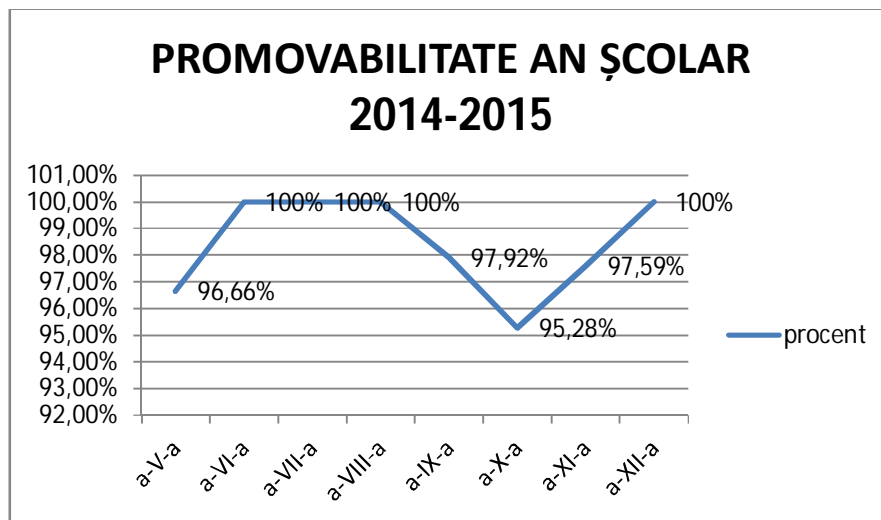

ANUL ȘCOLAR 2014-2015

PROMOVABILITATE PE NIVEL DE ȘCOLARIZARE

Clase	a-V-a	a-VI-a	a-VII-a	a-VIII-a	a-IX-a	a-X-a	a-XI-a	a-XII-a
procent	96,66%	100%	100%	100%	97,92%	95,28%	97,59%	100%

Promovați	Corigenți		Repetenți	Procent promovabilitate
	1 obiect	2 obiecte		
878	13	3	2	97,99%